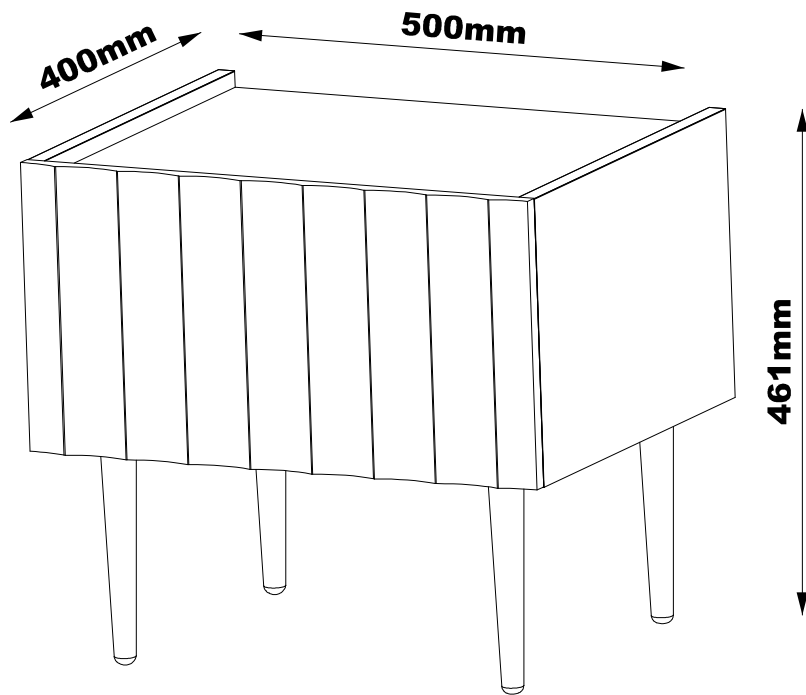

ARCOS

ARCOS 05

OP-174

Table accessories

ARCOS 05

 A1	6,3 X 13  E13	 G	8 x 30  K	6,3 X 50  KN
15 x 12  M	h = 200mm  NS	L350  PKR	L350  PWK	 ST
6 x 34 mm  T	3 x 16mm  W3	 Z		

Elements				Accessories	
SYMBOL	LENGTH	WIDTH	QUANTITY	SYMBOL	QUANTITY
BL [1]	380	261	1	A1	1
BP [2]	380	261	1	E13	16
FTS [3]	261	500	1	G	11
KBL [4]	350	160	1	K	12
KBP [5]	350	160	1	KN	4
KD [6]	440	354	1	M	12
KT [7]	412	160	1	NS=200mm	4
PC [8]	474	224	1	PKR (L=350mm)	2
WD [9]	468	380	1	PWK (L=350mm)	2
WG [10]	468	380	1	ST	8
				T	12
				W3	10
				Z	12

2.

3.

4.

5.

6.

7.

8.

12.