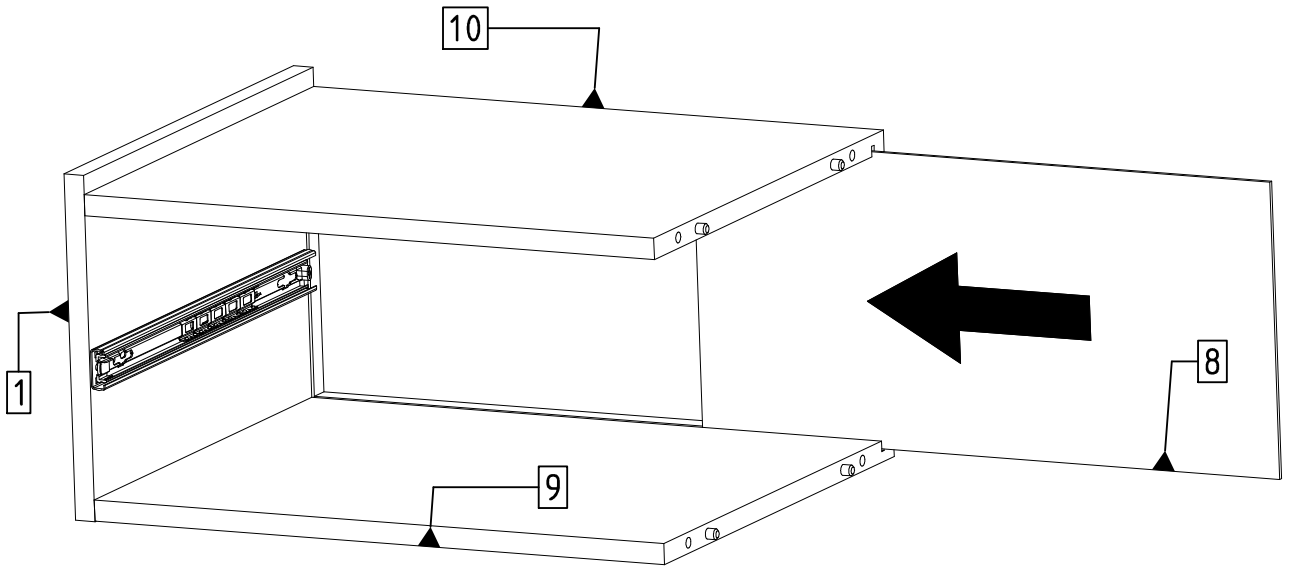

ARCOS

ARCOS 05

OP-174

Table accessories

ARCOS 05

 A1	6,3 X 13  E13	 G	8 x 30  K	6,3 X 50  KN
15 x 12  M	h = 200mm  NS	L350  PKR	L350  PWK	 ST
6 x 34 mm  T	3 x 16mm  W3	 Z		

Elements				Accessories	
SYMBOL	LENGTH	WIDTH	QUANTITY	SYMBOL	QUANTITY
BL [1]	380	261	1	A1	1
BP [2]	380	261	1	E13	16
FTS [3]	261	500	1	G	11
KBL [4]	350	160	1	K	12
KBP [5]	350	160	1	KN	4
KD [6]	440	354	1	M	12
KT [7]	412	160	1	NS=200mm	4
PC [8]	474	224	1	PKR (L=350mm)	2
WD [9]	468	380	1	PWK (L=350mm)	2
WG [10]	468	380	1	ST	8
				T	12
				W3	10
				Z	12

2.

3.

4.

5.

6.

7.

8.

12.