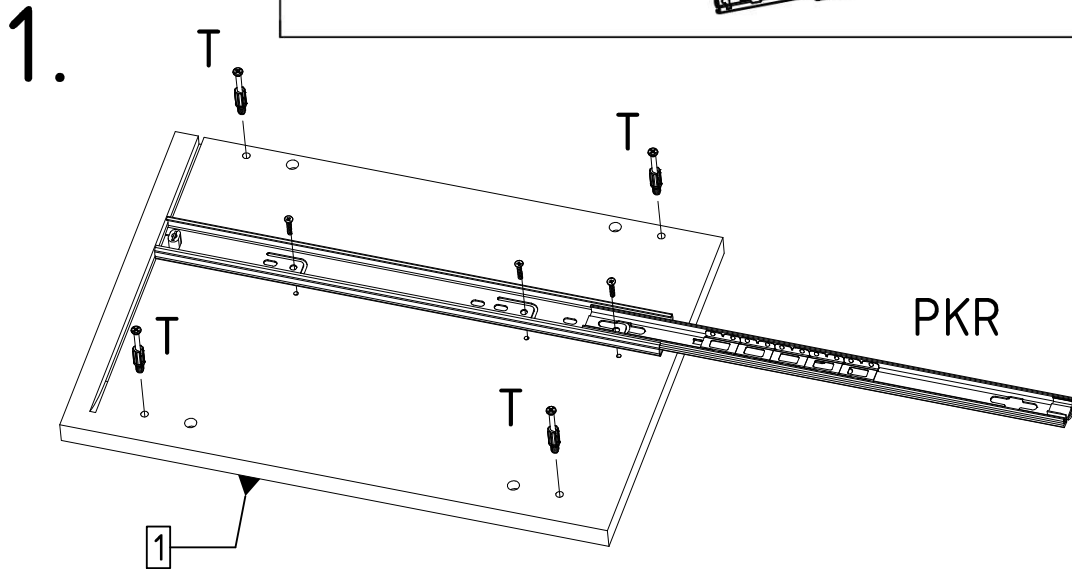

ARCOS

ARCOS 05

OP-174

Table accessories

ARCOS 05

 A1	6,3 X 13  E13	 G	8 x 30  K	6,3 X 50  KN
15 x 12  M	h = 200mm  NS	L350  PKR	L350  PWK	 ST
6 x 34 mm  T	3 x 16mm  W3	 Z		

Elements				Accessories	
SYMBOL	LENGTH	WIDTH	QUANTITY	SYMBOL	QUANTITY
BL [1]	380	261	1	A1	1
BP [2]	380	261	1	E13	16
FTS [3]	261	500	1	G	11
KBL [4]	350	160	1	K	12
KBP [5]	350	160	1	KN	4
KD [6]	440	354	1	M	12
KT [7]	412	160	1	NS=200mm	4
PC [8]	474	224	1	PKR (L=350mm)	2
WD [9]	468	380	1	PWK (L=350mm)	2
WG [10]	468	380	1	ST	8
				T	12
				W3	10
				Z	12

2.

3.

4.

5.

6.

7.

8.

12.