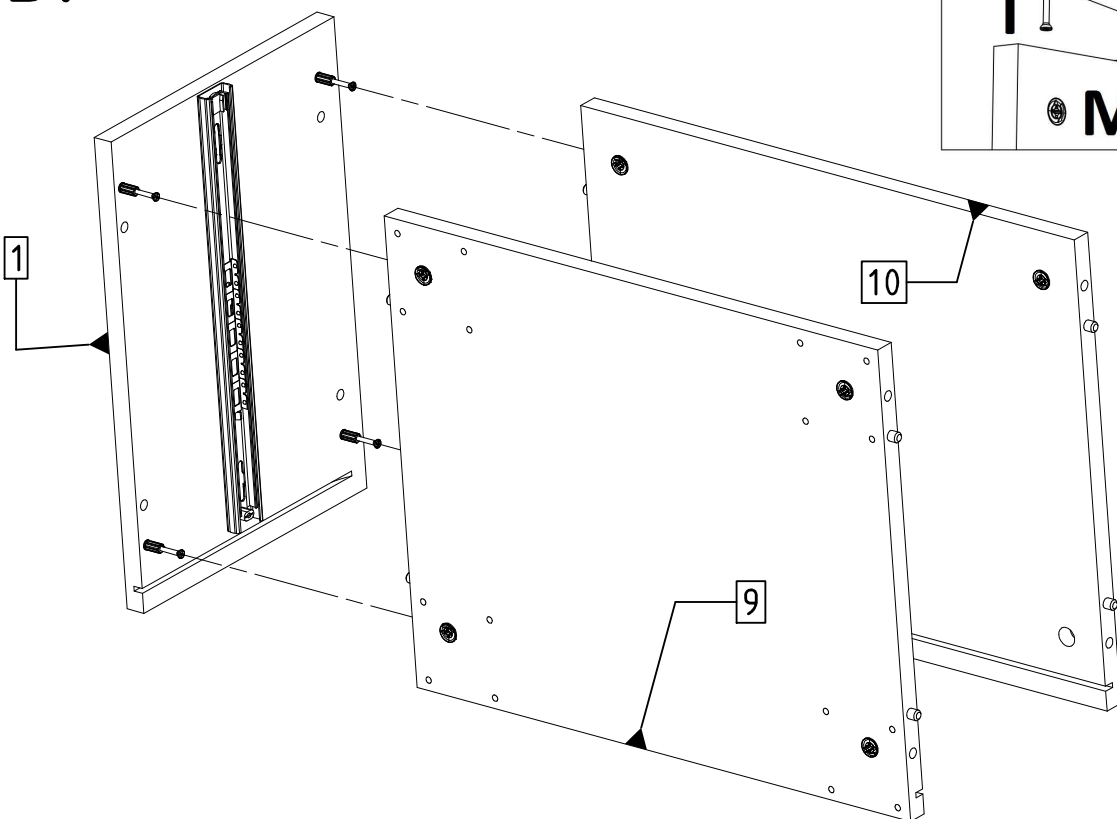

ARCOS

ARCOS 05

OP-174

Table accessories

ARCOS 05

 A1	6,3 X 13  E13	 G	8 x 30  K	6,3 X 50  KN
15 x 12  M	h = 200mm  NS	L350  PKR	L350  PWK	 ST
6 x 34 mm  T	3 x 16mm  W3	 Z		

Elements				Accessories	
SYMBOL	LENGTH	WIDTH	QUANTITY	SYMBOL	QUANTITY
BL [1]	380	261	1	A1	1
BP [2]	380	261	1	E13	16
FTS [3]	261	500	1	G	11
KBL [4]	350	160	1	K	12
KBP [5]	350	160	1	KN	4
KD [6]	440	354	1	M	12
KT [7]	412	160	1	NS=200mm	4
PC [8]	474	224	1	PKR (L=350mm)	2
WD [9]	468	380	1	PWK (L=350mm)	2
WG [10]	468	380	1	ST	8
				T	12
				W3	10
				Z	12

2.

3.

4.

5.

6.

7.

8.

12.