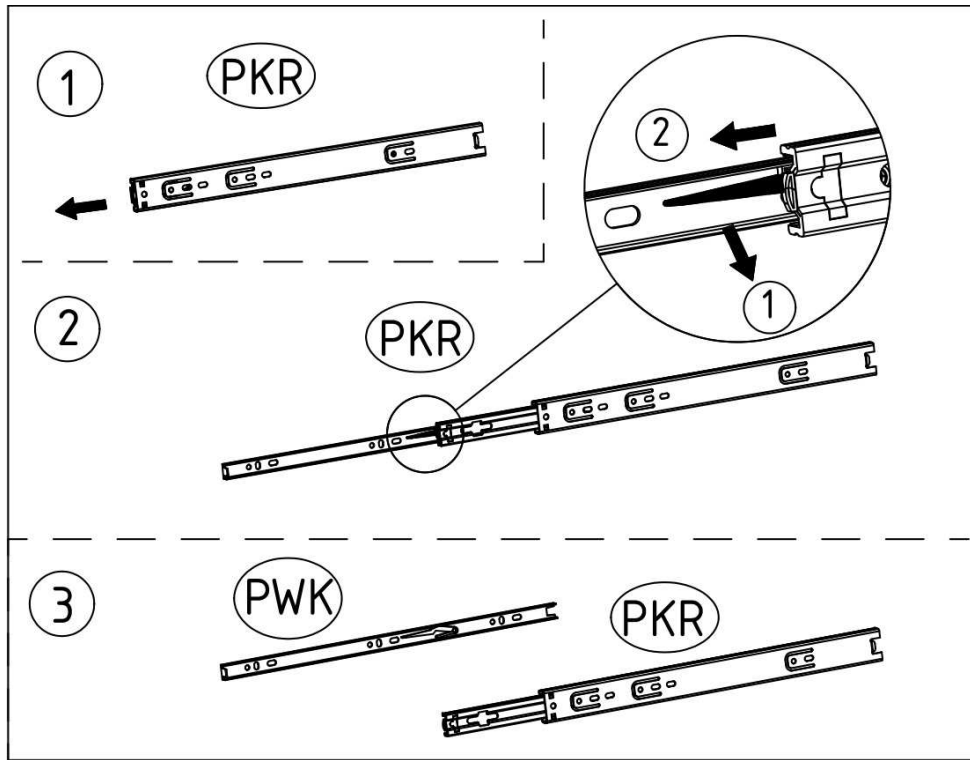

ARCOS

ARCOS 05

OP-174

Table accessories

ARCOS 05

 A1	6,3 X 13  E13	 G	8 x 30  K	6,3 X 50  KN
15 x 12  M	h = 200mm  NS	L350  PKR	L350  PWK	 ST
6 x 34 mm  T	3 x 16mm  W3	 Z		

Elements				Accessories	
SYMBOL	LENGTH	WIDTH	QUANTITY	SYMBOL	QUANTITY
BL [1]	380	261	1	A1	1
BP [2]	380	261	1	E13	16
FTS [3]	261	500	1	G	11
KBL [4]	350	160	1	K	12
KBP [5]	350	160	1	KN	4
KD [6]	440	354	1	M	12
KT [7]	412	160	1	NS=200mm	4
PC [8]	474	224	1	PKR (L=350mm)	2
WD [9]	468	380	1	PWK (L=350mm)	2
WG [10]	468	380	1	ST	8
				T	12
				W3	10
				Z	12

2.

3.

4.

5.

6.

7.

8.

12.