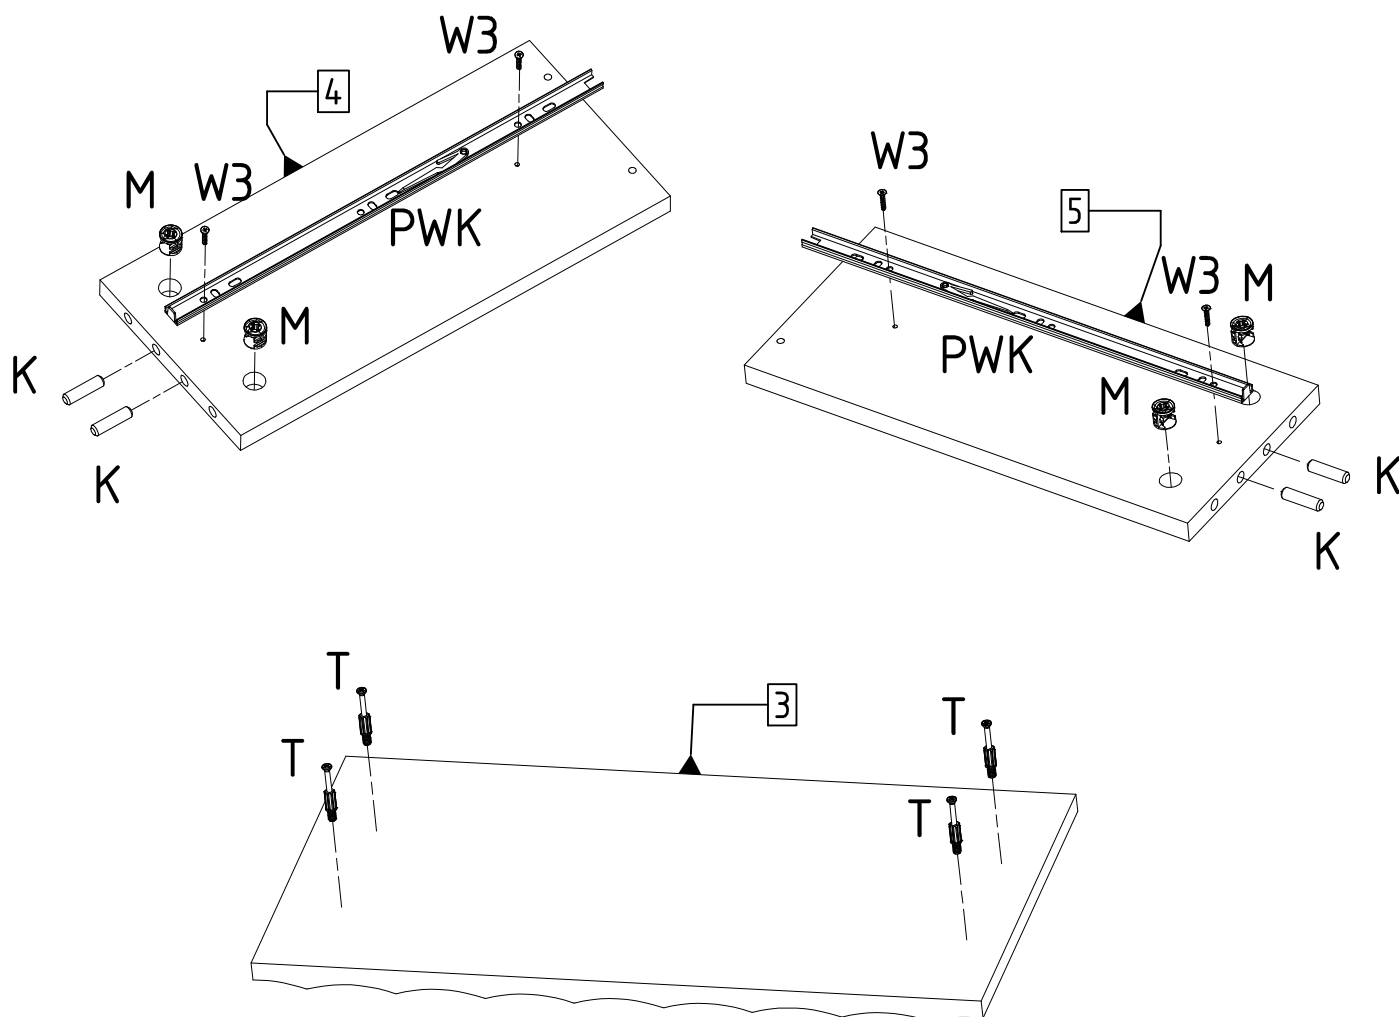

ARCOS

ARCOS 05

OP-174

Table accessories

ARCOS 05

 A1	6,3 X 13  E13	 G	8 x 30  K	6,3 X 50  KN
15 x 12  M	h = 200mm  NS	L350  PKR	L350  PWK	 ST
6 x 34 mm  T	3 x 16mm  W3	 Z		

Elements				Accessories	
SYMBOL	LENGTH	WIDTH	QUANTITY	SYMBOL	QUANTITY
BL [1]	380	261	1	A1	1
BP [2]	380	261	1	E13	16
FTS [3]	261	500	1	G	11
KBL [4]	350	160	1	K	12
KBP [5]	350	160	1	KN	4
KD [6]	440	354	1	M	12
KT [7]	412	160	1	NS=200mm	4
PC [8]	474	224	1	PKR (L=350mm)	2
WD [9]	468	380	1	PWK (L=350mm)	2
WG [10]	468	380	1	ST	8
				T	12
				W3	10
				Z	12

2.

3.

4.

5.

6.

7.

8.

12.