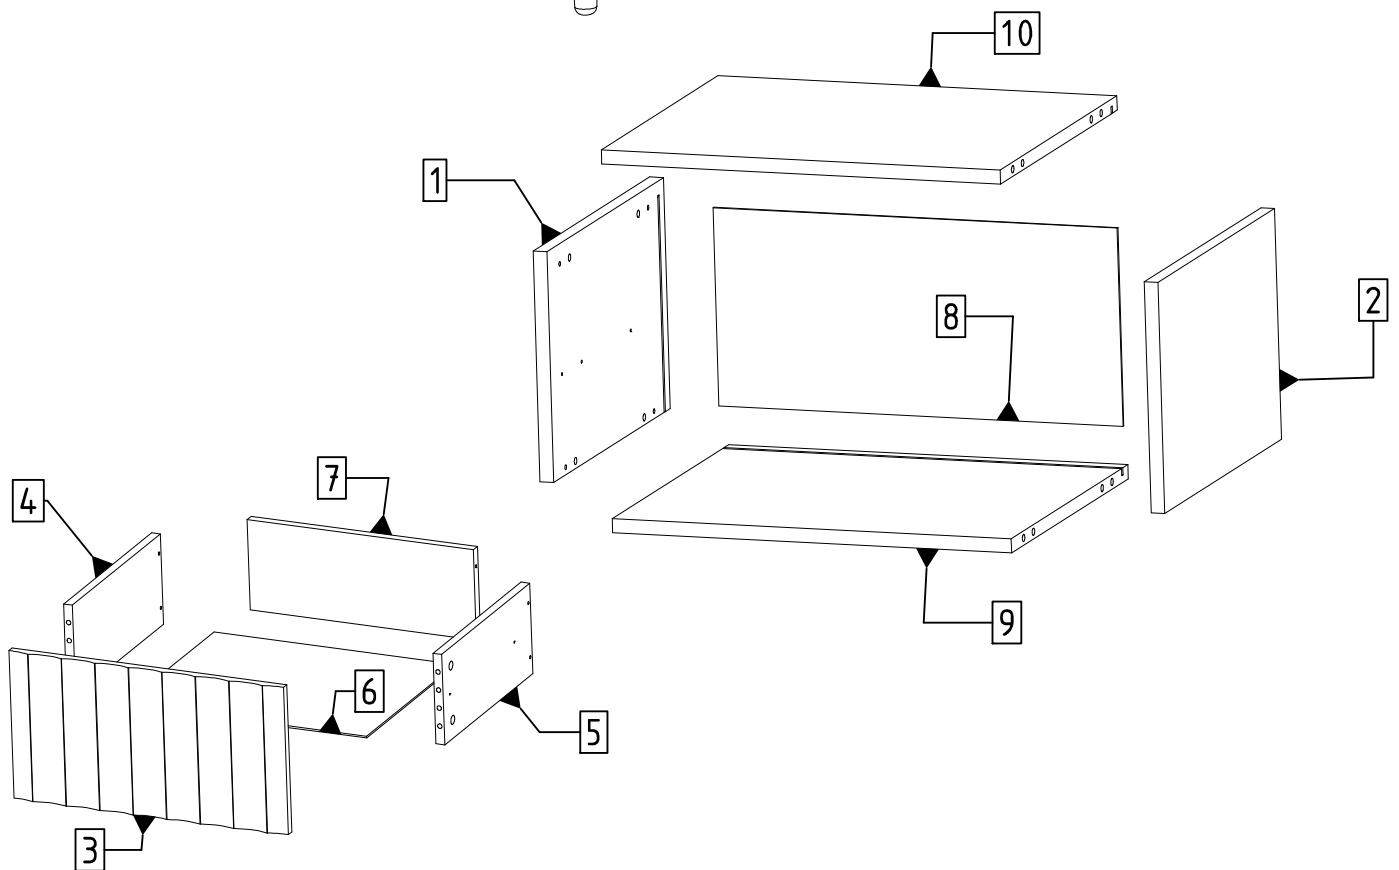

ARCOS

ARCOS 05

OP-174

Table accessories

ARCOS 05

 A1	6,3 X 13  E13	 G	8 x 30  K	6,3 X 50  KN
15 x 12  M	h = 200mm  NS	L350  PKR	L350  PWK	 ST
6 x 34 mm  T	3 x 16mm  W3	 Z		

Elements				Accessories	
SYMBOL	LENGTH	WIDTH	QUANTITY	SYMBOL	QUANTITY
BL [1]	380	261	1	A1	1
BP [2]	380	261	1	E13	16
FTS [3]	261	500	1	G	11
KBL [4]	350	160	1	K	12
KBP [5]	350	160	1	KN	4
KD [6]	440	354	1	M	12
KT [7]	412	160	1	NS=200mm	4
PC [8]	474	224	1	PKR (L=350mm)	2
WD [9]	468	380	1	PWK (L=350mm)	2
WG [10]	468	380	1	ST	8
				T	12
				W3	10
				Z	12

2.

3.

4.

5.

6.

7.

8.

12.