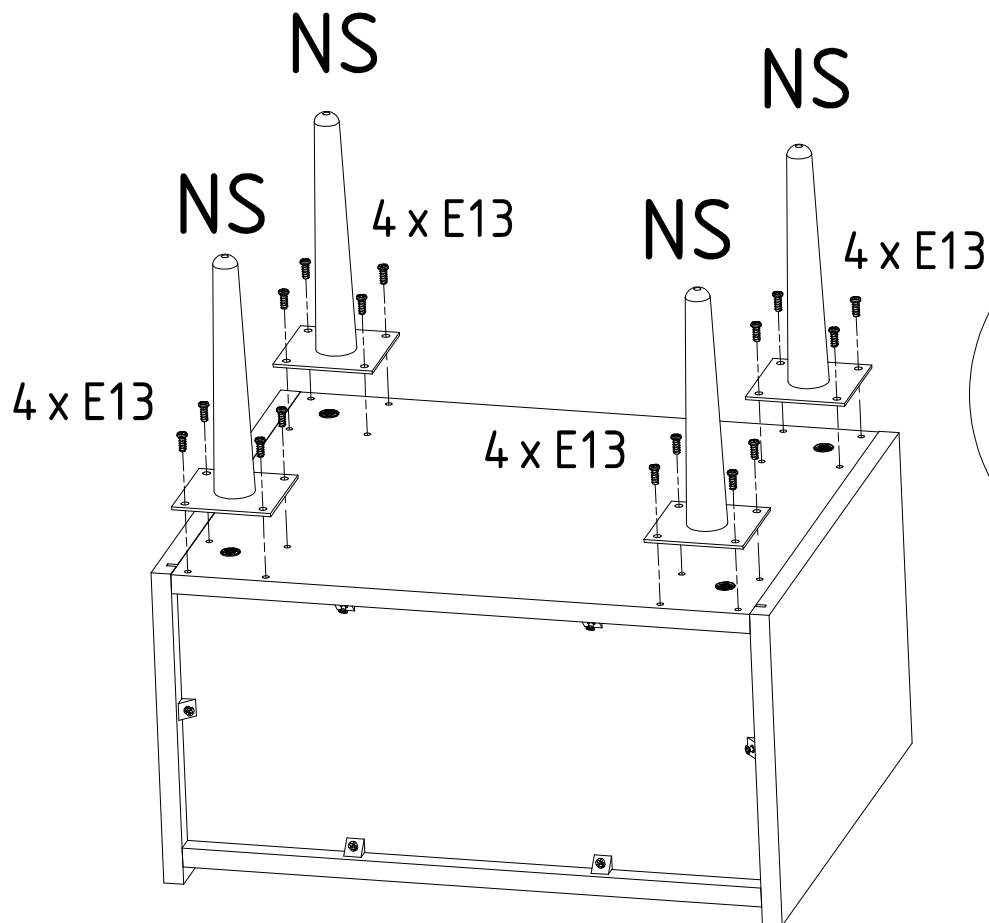

ARCOS

ARCOS 05

OP-174

Table accessories

ARCOS 05

 A1	6,3 X 13  E13	 G	8 x 30  K	6,3 X 50  KN
15 x 12  M	h = 200mm  NS	L350  PKR	L350  PWK	 ST
6 x 34 mm  T	3 x 16mm  W3	 Z		

Elements				Accessories	
SYMBOL	LENGTH	WIDTH	QUANTITY	SYMBOL	QUANTITY
BL [1]	380	261	1	A1	1
BP [2]	380	261	1	E13	16
FTS [3]	261	500	1	G	11
KBL [4]	350	160	1	K	12
KBP [5]	350	160	1	KN	4
KD [6]	440	354	1	M	12
KT [7]	412	160	1	NS=200mm	4
PC [8]	474	224	1	PKR (L=350mm)	2
WD [9]	468	380	1	PWK (L=350mm)	2
WG [10]	468	380	1	ST	8
				T	12
				W3	10
				Z	12

2.

3.

4.

5.

6.

7.

8.

12.