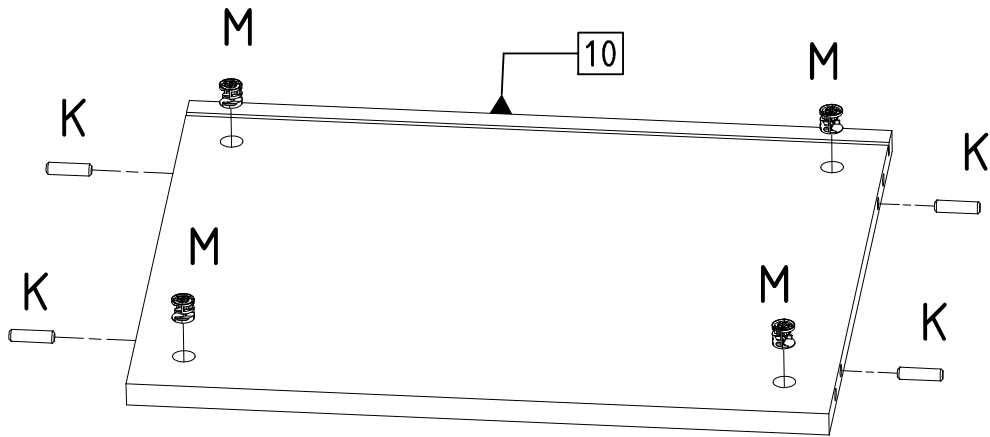

ARCOS

ARCOS 05

OP-174

Table accessories

ARCOS 05

 A1	6,3 X 13  E13	 G	8 x 30  K	6,3 X 50  KN
15 x 12  M	h = 200mm  NS	L350  PKR	L350  PWK	 ST
6 x 34 mm  T	3 x 16mm  W3	 Z		

Elements				Accessories	
SYMBOL	LENGTH	WIDTH	QUANTITY	SYMBOL	QUANTITY
BL [1]	380	261	1	A1	1
BP [2]	380	261	1	E13	16
FTS [3]	261	500	1	G	11
KBL [4]	350	160	1	K	12
KBP [5]	350	160	1	KN	4
KD [6]	440	354	1	M	12
KT [7]	412	160	1	NS=200mm	4
PC [8]	474	224	1	PKR (L=350mm)	2
WD [9]	468	380	1	PWK (L=350mm)	2
WG [10]	468	380	1	ST	8
				T	12
				W3	10
				Z	12

2.

3.

4.

5.

6.

7.

8.

12.