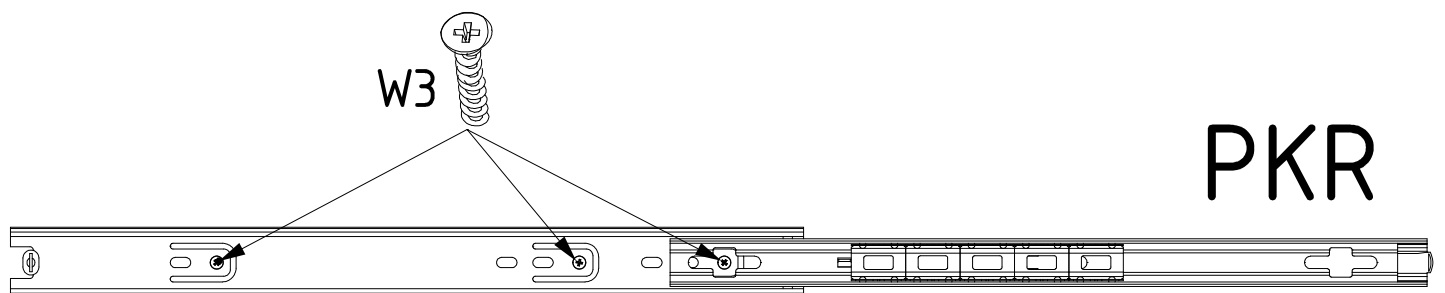

ARCOS

ARCOS 05

OP-174

Table accessories

ARCOS 05

 A1	6,3 X 13  E13	 G	8 x 30  K	6,3 X 50  KN
15 x 12  M	h = 200mm  NS	L350  PKR	L350  PWK	 ST
6 x 34 mm  T	3 x 16mm  W3	 Z		

Elements				Accessories	
SYMBOL	LENGTH	WIDTH	QUANTITY	SYMBOL	QUANTITY
BL [1]	380	261	1	A1	1
BP [2]	380	261	1	E13	16
FTS [3]	261	500	1	G	11
KBL [4]	350	160	1	K	12
KBP [5]	350	160	1	KN	4
KD [6]	440	354	1	M	12
KT [7]	412	160	1	NS=200mm	4
PC [8]	474	224	1	PKR (L=350mm)	2
WD [9]	468	380	1	PWK (L=350mm)	2
WG [10]	468	380	1	ST	8
				T	12
				W3	10
				Z	12