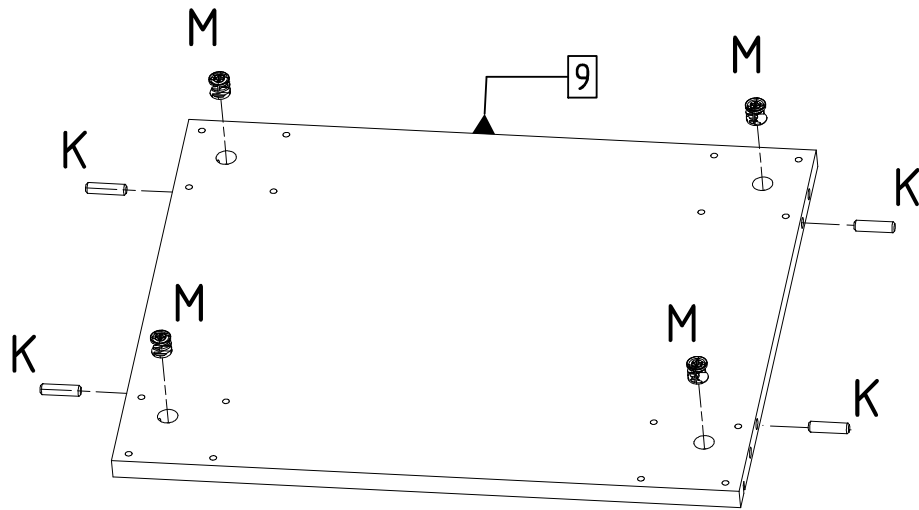

ARCOS

ARCOS 05

OP-174

Table accessories

ARCOS 05

 A1	6,3 X 13  E13	 G	8 x 30  K	6,3 X 50  KN
15 x 12  M	h = 200mm  NS	L350  PKR	L350  PWK	 ST
6 x 34 mm  T	3 x 16mm  W3	 Z		

Elements				Accessories	
SYMBOL	LENGTH	WIDTH	QUANTITY	SYMBOL	QUANTITY
BL [1]	380	261	1	A1	1
BP [2]	380	261	1	E13	16
FTS [3]	261	500	1	G	11
KBL [4]	350	160	1	K	12
KBP [5]	350	160	1	KN	4
KD [6]	440	354	1	M	12
KT [7]	412	160	1	NS=200mm	4
PC [8]	474	224	1	PKR (L=350mm)	2
WD [9]	468	380	1	PWK (L=350mm)	2
WG [10]	468	380	1	ST	8
				T	12
				W3	10
				Z	12

2.

3.

4.

5.

6.

7.

8.

12.