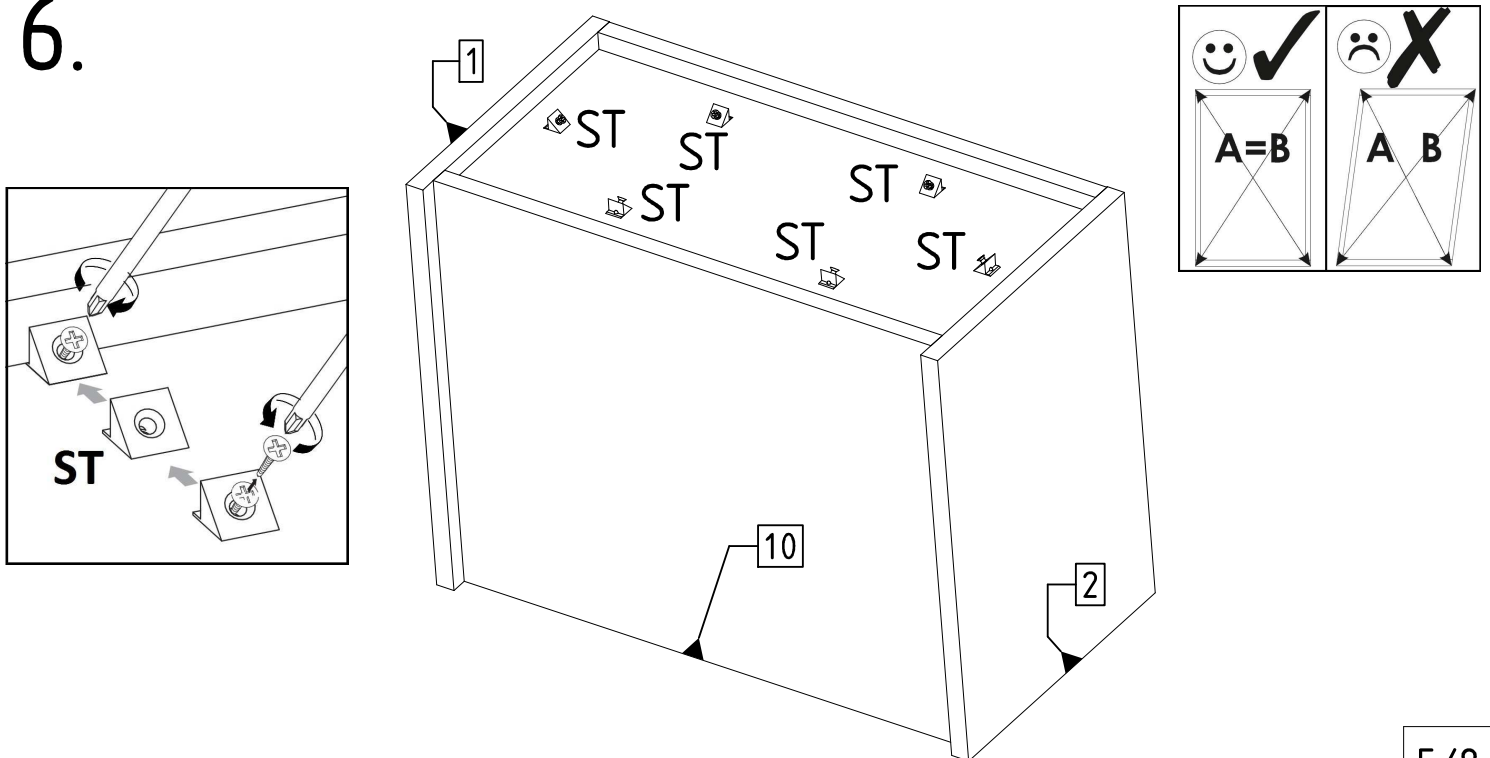

ARCOS

ARCOS 05

OP-174

Table accessories

ARCOS 05

 A1	6,3 X 13  E13	 G	8 x 30  K	6,3 X 50  KN
15 x 12  M	h = 200mm  NS	L350  PKR	L350  PWK	 ST
6 x 34 mm  T	3 x 16mm  W3	 Z		

Elements				Accessories	
SYMBOL	LENGTH	WIDTH	QUANTITY	SYMBOL	QUANTITY
BL [1]	380	261	1	A1	1
BP [2]	380	261	1	E13	16
FTS [3]	261	500	1	G	11
KBL [4]	350	160	1	K	12
KBP [5]	350	160	1	KN	4
KD [6]	440	354	1	M	12
KT [7]	412	160	1	NS=200mm	4
PC [8]	474	224	1	PKR (L=350mm)	2
WD [9]	468	380	1	PWK (L=350mm)	2
WG [10]	468	380	1	ST	8
				T	12
				W3	10
				Z	12

2.

3.

4.

5.

6.

7.

8.

12.