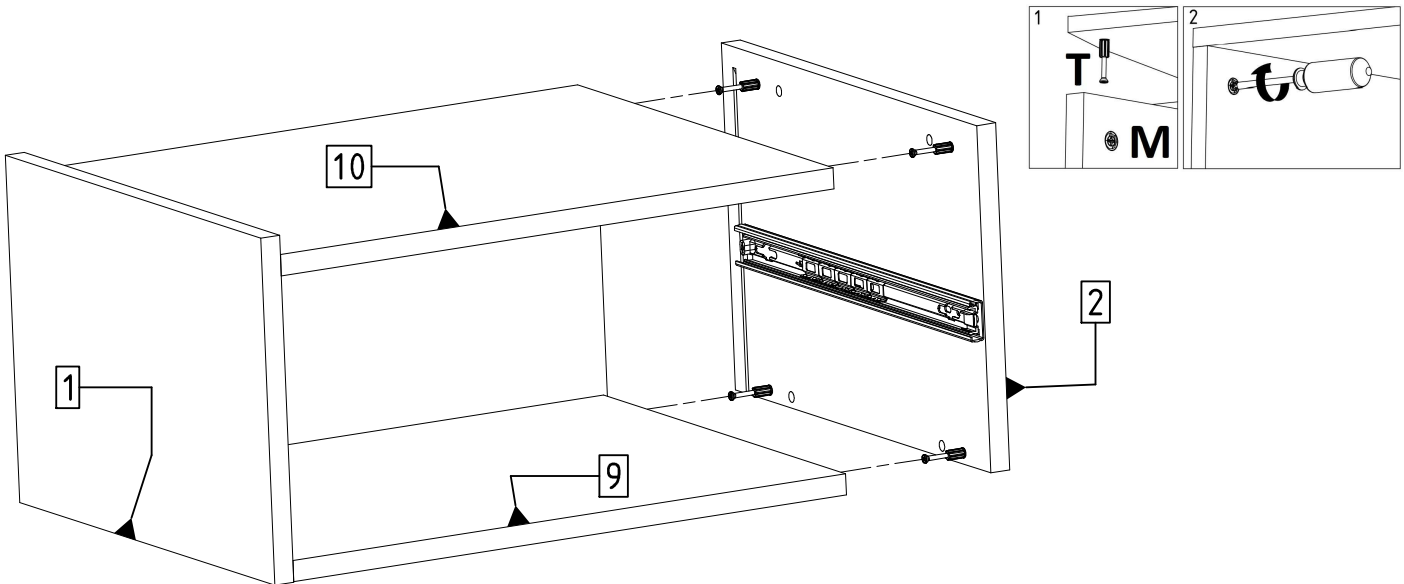

ARCOS

ARCOS 05

OP-174

Table accessories

ARCOS 05

 A1	6,3 X 13  E13	 G	8 x 30  K	6,3 X 50  KN
15 x 12  M	h = 200mm  NS	L350  PKR	L350  PWK	 ST
6 x 34 mm  T	3 x 16mm  W3	 Z		

Elements				Accessories	
SYMBOL	LENGTH	WIDTH	QUANTITY	SYMBOL	QUANTITY
BL [1]	380	261	1	A1	1
BP [2]	380	261	1	E13	16
FTS [3]	261	500	1	G	11
KBL [4]	350	160	1	K	12
KBP [5]	350	160	1	KN	4
KD [6]	440	354	1	M	12
KT [7]	412	160	1	NS=200mm	4
PC [8]	474	224	1	PKR (L=350mm)	2
WD [9]	468	380	1	PWK (L=350mm)	2
WG [10]	468	380	1	ST	8
				T	12
				W3	10
				Z	12

2.

3.

4.

5.

6.

7.

8.

12.