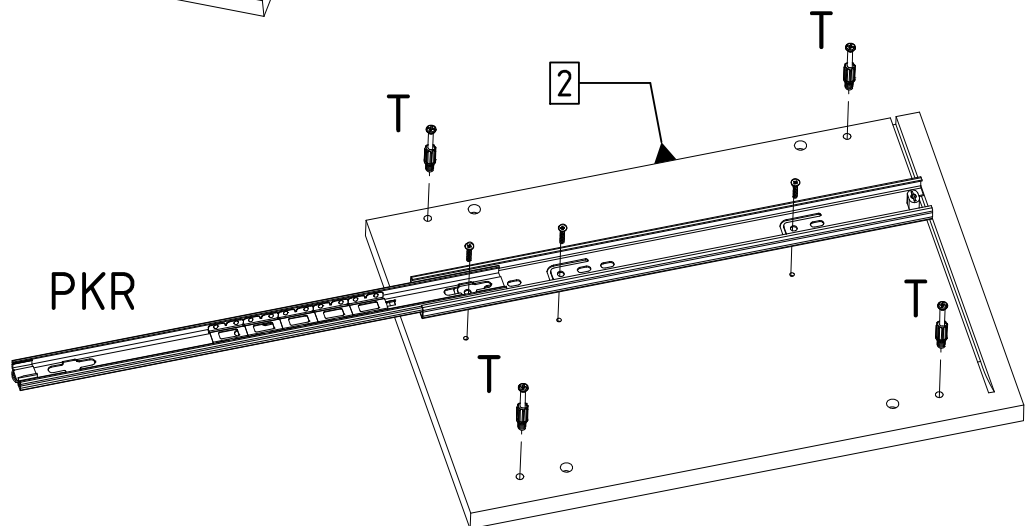

ARCOS

ARCOS 05

OP-174

Table accessories

ARCOS 05

 A1	6,3 X 13  E13	 G	8 x 30  K	6,3 X 50  KN
15 x 12  M	h = 200mm  NS	L350  PKR	L350  PWK	 ST
6 x 34 mm  T	3 x 16mm  W3	 Z		

Elements				Accessories	
SYMBOL	LENGTH	WIDTH	QUANTITY	SYMBOL	QUANTITY
BL [1]	380	261	1	A1	1
BP [2]	380	261	1	E13	16
FTS [3]	261	500	1	G	11
KBL [4]	350	160	1	K	12
KBP [5]	350	160	1	KN	4
KD [6]	440	354	1	M	12
KT [7]	412	160	1	NS=200mm	4
PC [8]	474	224	1	PKR (L=350mm)	2
WD [9]	468	380	1	PWK (L=350mm)	2
WG [10]	468	380	1	ST	8
				T	12
				W3	10
				Z	12

2.

3.

4.

5.

6.

7.

8.

12.