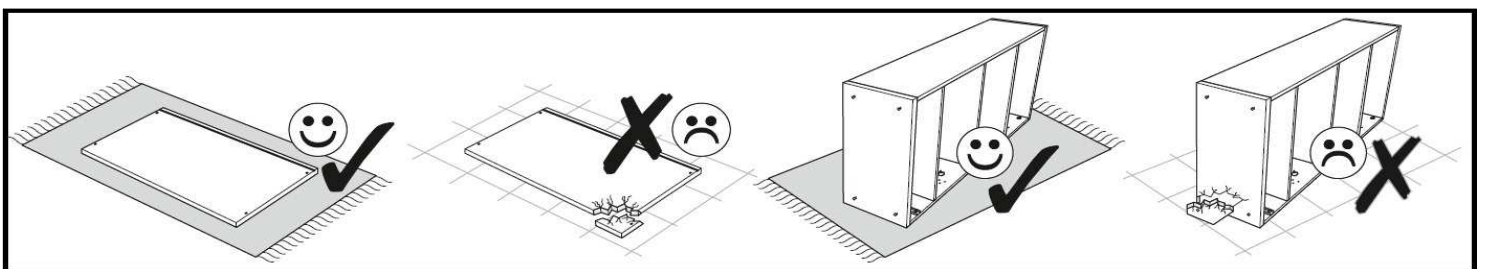

ARCOS

ARCOS 05

OP-174

Table accessories

ARCOS 05

 A1	6,3 X 13  E13	 G	8 x 30  K	6,3 X 50  KN
15 x 12  M	h = 200mm  NS	L350  PKR	L350  PWK	 ST
6 x 34 mm  T	3 x 16mm  W3	 Z		

Elements				Accessories	
SYMBOL	LENGTH	WIDTH	QUANTITY	SYMBOL	QUANTITY
BL [1]	380	261	1	A1	1
BP [2]	380	261	1	E13	16
FTS [3]	261	500	1	G	11
KBL [4]	350	160	1	K	12
KBP [5]	350	160	1	KN	4
KD [6]	440	354	1	M	12
KT [7]	412	160	1	NS=200mm	4
PC [8]	474	224	1	PKR (L=350mm)	2
WD [9]	468	380	1	PWK (L=350mm)	2
WG [10]	468	380	1	ST	8
				T	12
				W3	10
				Z	12